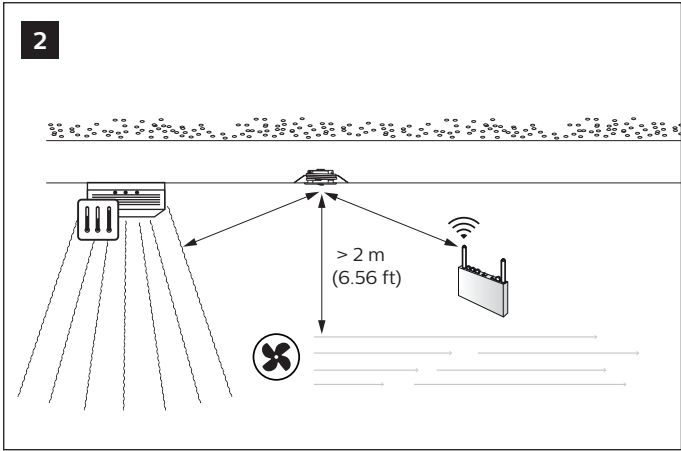

© 2019 Signify Holding. All rights reserved. Specifications are subject to change without notice. No representation or warranty as to the accuracy or completeness of the information included herein is given and any liability for any action in reliance thereon is disclaimed. Philips and the Philips Shield Emblem are registered trademarks of Koninklijke Philips N.V. All other trademarks are owned by Signify Holding or their respective owners.
Version 2 27 November 2019

www.philips.com/lighting