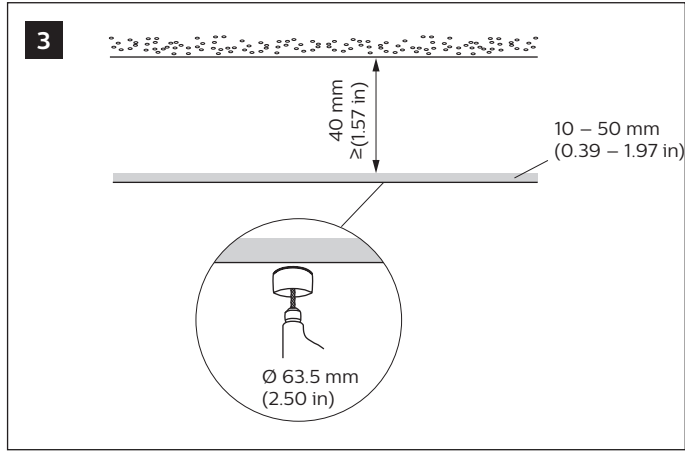

© 2019 Signify Holding. All rights reserved. Specifications are subject to change without notice. No representation or warranty as to the accuracy or completeness of the information included herein is given and any liability for any action in reliance thereon is disclaimed. Philips and the Philips Shield Emblem are registered trademarks of Koninklijke Philips N.V. All other trademarks are owned by Signify Holding or their respective owners.
Version 2 27 November 2019

www.philips.com/lighting