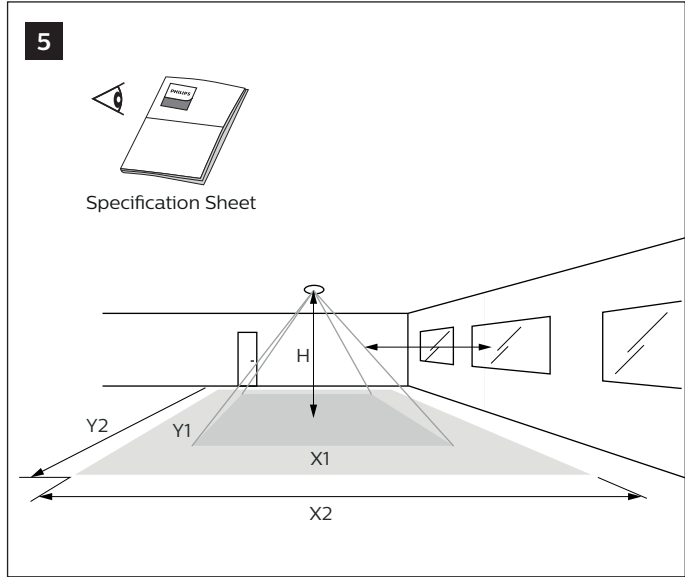

© 2019 Signify Holding. All rights reserved. Specifications are subject to change without notice. No representation or warranty as to the accuracy or completeness of the information included herein is given and any liability for any action in reliance thereon is disclaimed. Philips and the Philips Shield Emblem are registered trademarks of Koninklijke Philips N.V. All other trademarks are owned by Signify Holding or their respective owners.
Version 2 27 November 2019

www.philips.com/lighting