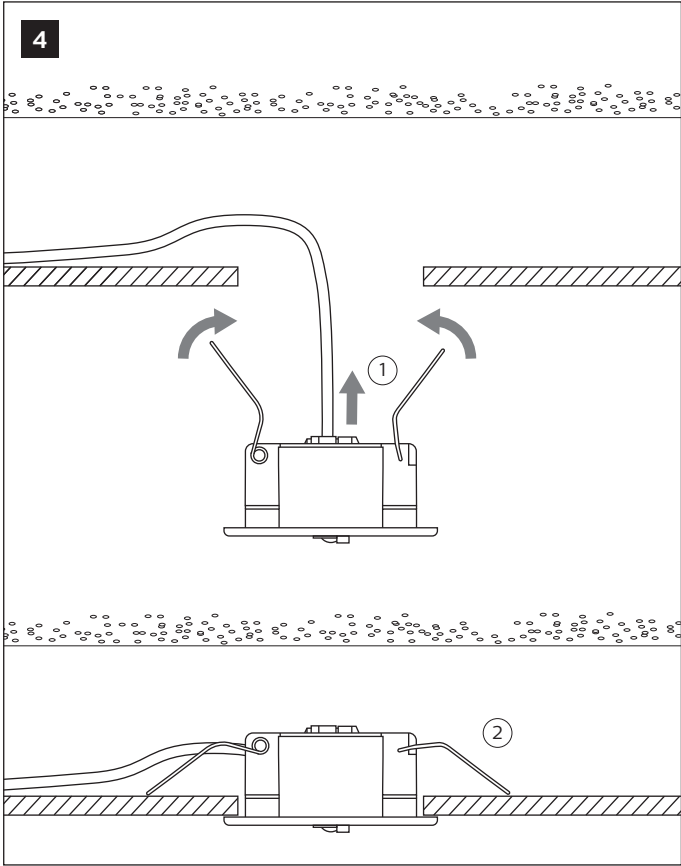

© 2019 Signify Holding. All rights reserved. Specifications are subject to change without notice. No representation or warranty as to the accuracy or completeness of the information included herein is given and any liability for any action in reliance thereon is disclaimed. Philips and the Philips Shield Emblem are registered trademarks of Koninklijke Philips N.V. All other trademarks are owned by Signify Holding or their respective owners.
Version 2 27 November 2019

www.philips.com/lighting